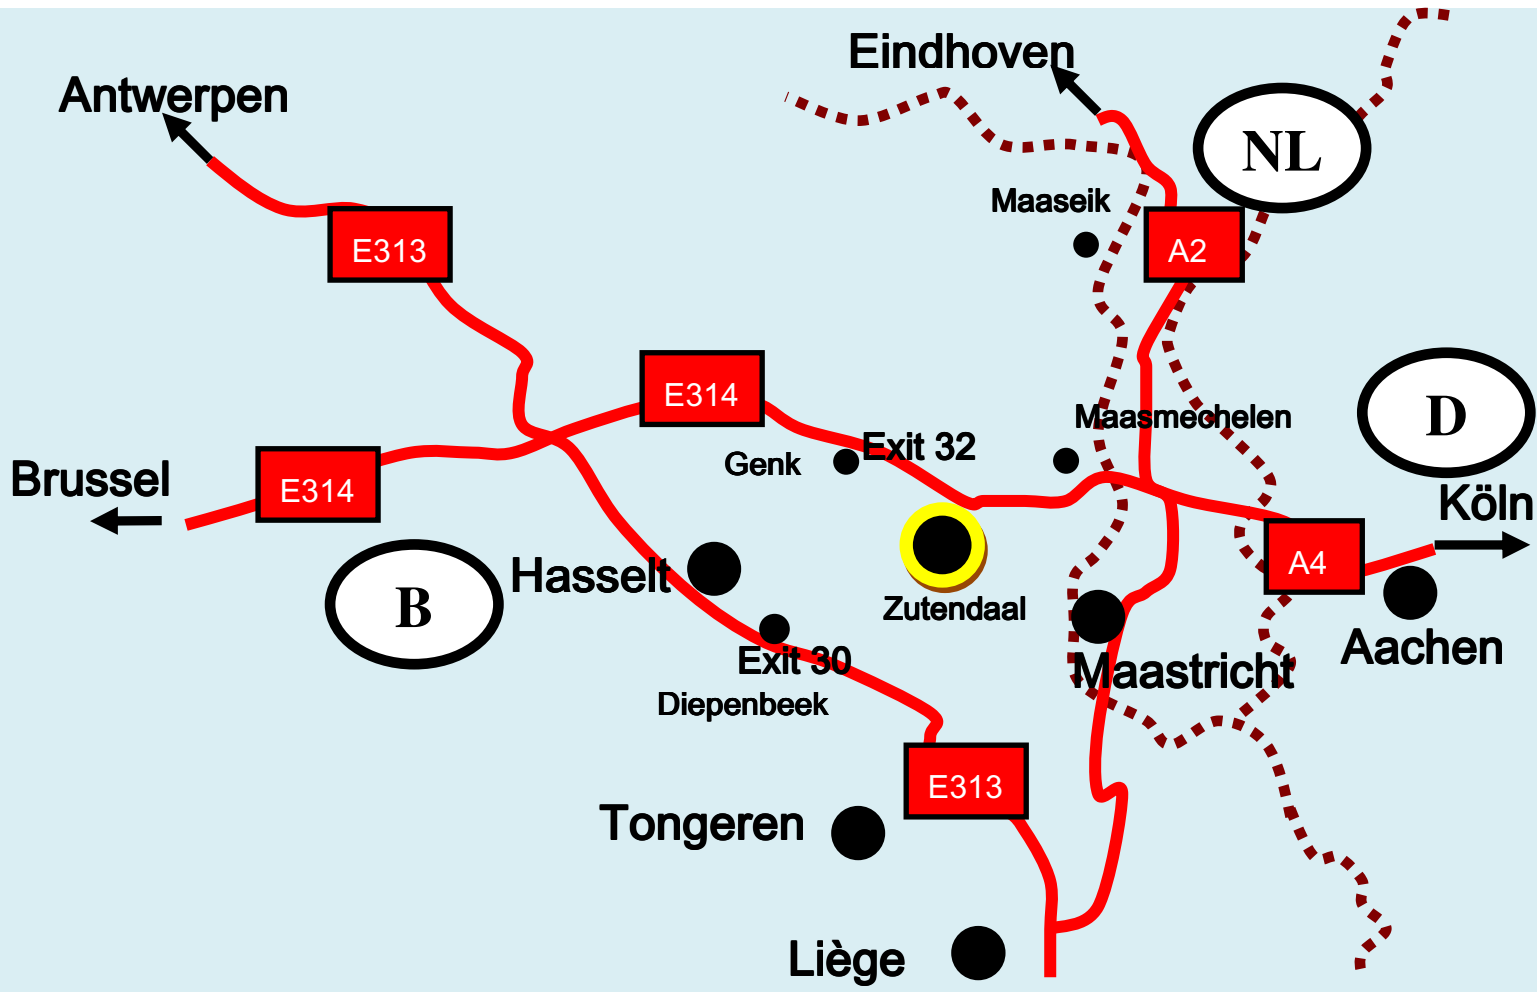

Hotel The Oak

Windmolenstraat 1

3690 Zutendaal

Tel : 0032 (0)89 79.14.01

www.hotel-the-oak.be

gps : N 50° 56' 04'' – E 5° 34' 35''

Zutendaal is makkelijk bereikbaar via de snelwegen E313 en E314.

De **makkelijkste weg** is deze via de E314.

Eenmaal afrit 32 gekozen is het slechts enkele kilometers tot aan Hotel The Oak.

(zie volgende pagina voor gedetailleerde kaarten)